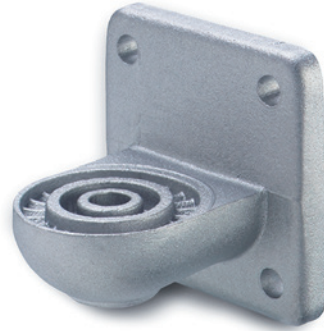

- 1
- 2
- 3
- 4
- 5
- 6
- 7
- 8
- 9
- 10
- 11
- 12
- 13
- 14
- 15
- 16
- 17
- 18

MATERIAL

Aluminium, matt.

STANDARDAUSFÜHRUNGEN

- **GN 272-BL-OZ:** Aluminium naturfarben.
- **GN 272-BL-MZ:** Aluminium naturfarben, mit Zentriersatz.
- **GN 272-BL-AV:** Aluminium naturfarben, mit Außenverzahnung.
- **GN 272-BL-IV:** Aluminium naturfarben, mit Innenverzahnung.
- **GN 272-SW-OZ:** Aluminium, kunststoffbeschichtet RAL 9005, schwarz.
- **GN 272-SW-MZ:** Aluminium, kunststoffbeschichtet RAL 9005, schwarz, mit Zentriersatz.
- **GN 272-SW-AV:** Aluminium, kunststoffbeschichtet RAL 9005, schwarz, mit Außenverzahnung.
- **GN 272-SW-IV:** Aluminium, kunststoffbeschichtet RAL 9005, schwarz, mit Innenverzahnung.

FUNKTIONEN UND ANWENDUNGEN

Laschen-Klemmverbinder GN 272 können mit Laschen-Klemmverbindern GN 274 (siehe Seite 1754), GN 276 (siehe Seite 1758) oder GN 278 (siehe Seite 1760) montiert werden.

GN 272-OZ

GN 272-MZ

GN 272-AV

GN 272-IV

GN 272-BL

Code	Artikelnummer	b	d1	d2	d3	l	m1	m2	t1	t2	s	x1	x2	y1	y2	ΔΔ
GN.57131	GN 272-40-OZ-BL	40	8.5	6.5	M8	52.5	32.5	30	20	7	13	60	42	60	42	120
GN.57121	GN 272-40-MZ-BL	40	8.5	6.5	M8	52.5	32.5	30	20	7	13	60	42	60	42	120
GN.57101	GN 272-40-AV-BL	40	8.5	6.5	M8	52.5	32.5	30	20	7	13	60	42	60	42	120
GN.57111	GN 272-40-IV-BL	40	8.5	6.5	M8	52.5	32.5	30	20	7	13	60	42	60	42	110
GN.57171	GN 272-65-OZ-BL	65	10.2	11	M10	84.5	52	52.5	32.5	14	17	105	74	105	74	555
GN.57161	GN 272-65-MZ-BL	65	10.2	11	M10	84.5	52	52.5	32.5	14	17	105	74	105	74	555
GN.57141	GN 272-65-AV-BL	65	10.2	11	M10	84.5	52	52.5	32.5	14	17	105	74	105	74	555
GN.57151	GN 272-65-IV-BL	65	10.2	11	M10	84.5	52	52.5	32.5	14	17	105	74	105	74	535