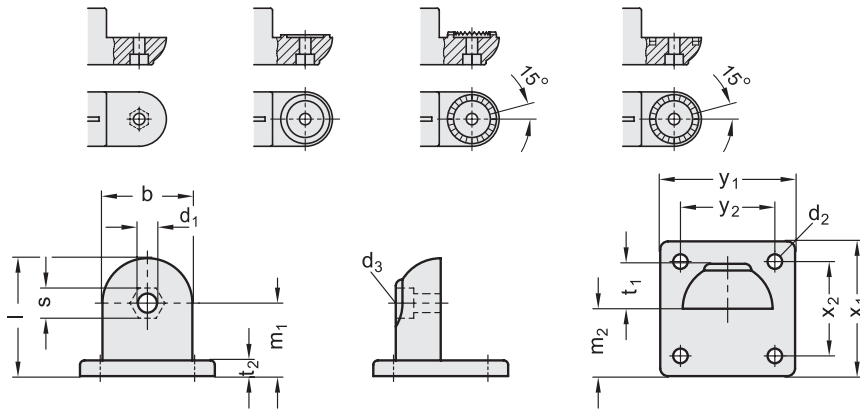

FUNKTIONEN UND ANWENDUNGEN

Laschen-Klemmverbinder GN 272 können mit Laschen-Klemmverbindern GN 274 (siehe Seite 1754), GN 276 (siehe Seite 1758) oder GN 278 (siehe Seite 1760) montiert werden.

GN 272-OZ

GN 272-MZ

GN 272-AV

GN 272-IV

GN 272-BL

Code	Artikelnummer	b	d1	d2	d3	l	m1	m2	t1	t2	s	x1	x2	y1	y2	ΔΔ
GN.57131	GN 272-40-OZ-BL	40	8.5	6.5	M8	52.5	32.5	30	20	7	13	60	42	60	42	120
GN.57121	GN 272-40-MZ-BL	40	8.5	6.5	M8	52.5	32.5	30	20	7	13	60	42	60	42	120
GN.57101	GN 272-40-AV-BL	40	8.5	6.5	M8	52.5	32.5	30	20	7	13	60	42	60	42	120
GN.57111	GN 272-40-IV-BL	40	8.5	6.5	M8	52.5	32.5	30	20	7	13	60	42	60	42	110
GN.57171	GN 272-65-OZ-BL	65	10.2	11	M10	84.5	52	52.5	32.5	14	17	105	74	105	74	555
GN.57161	GN 272-65-MZ-BL	65	10.2	11	M10	84.5	52	52.5	32.5	14	17	105	74	105	74	555
GN.57141	GN 272-65-AV-BL	65	10.2	11	M10	84.5	52	52.5	32.5	14	17	105	74	105	74	555
GN.57151	GN 272-65-IV-BL	65	10.2	11	M10	84.5	52	52.5	32.5	14	17	105	74	105	74	535

GN 272-SW

Code	Artikelnummer	b	d1	d2	d3	l	m1	m2	t1	t2	s	x1	x2	y1	y2	ΔΔ
GN.57136	GN 272-40-OZ-SW	40	8.5	6.5	M8	52.5	32.5	30	20	7	13	60	42	60	42	120
GN.57126	GN 272-40-MZ-SW	40	8.5	6.5	M8	52.5	32.5	30	20	7	13	60	42	60	42	120
GN.57106	GN 272-40-AV-SW	40	8.5	6.5	M8	52.5	32.5	30	20	7	13	60	42	60	42	120
GN.57116	GN 272-40-IV-SW	40	8.5	6.5	M8	52.5	32.5	30	20	7	13	60	42	60	42	110
GN.57176	GN 272-65-OZ-SW	65	10.2	11	M10	84.5	52	52.5	32.5	14	17	105	74	105	74	555
GN.57166	GN 272-65-MZ-SW	65	10.2	11	M10	84.5	52	52.5	32.5	14	17	105	74	105	74	555
GN.57146	GN 272-65-AV-SW	65	10.2	11	M10	84.5	52	52.5	32.5	14	17	105	74	105	74	555
GN.57156	GN 272-65-IV-SW	65	10.2	11	M10	84.5	52	52.5	32.5	14	17	105	74	105	74	535